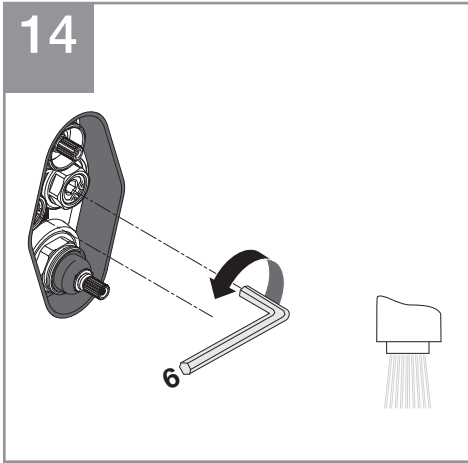

Required miscellaneous article

35 428 970-90 0010

TOP

3 Wege
3 function
3 Vias
3 Vias
3 Vias
3 Weg

35 428 970-90 00 10

01 28 16 970 00

Handbuch
Montageanleitung

36 428 670-FF 0010