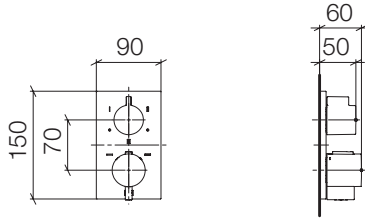

36 428 670-FF 0010