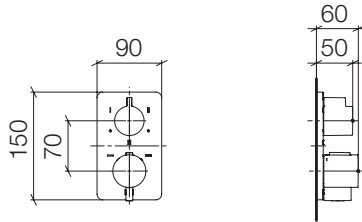

mm

36 428 710-FF 0010