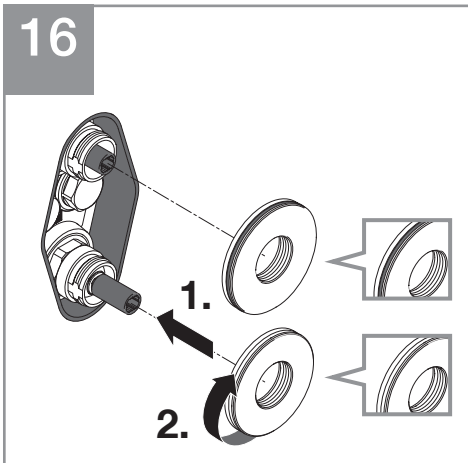

Care and Maintenance

Technical data

dornbracht.com
> Professional

2 / 2,5 / 6 / 10 mm

22 / 24 mm

Parts supplied

36 428 670-FF 0010 / 36 428 710-FF 0010 / 36 428 845-FF 0010 / 36 428 970-FF 0010 /
36 428 977-FF 0010

Required miscellaneous article

35 428 970-90 0010

TOP

3 Wege
3 function
3 Vias
3 Vias
3 Vias
3 Weg

35 428 970-90 00 10

01 28 16 970 00

Handbuch
Montageanleitung

36 428 670-FF 0010