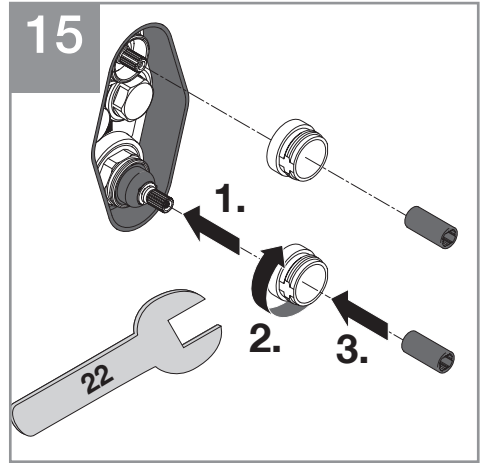

Care and Maintenance

Technical data

dornbracht.com
> Professional

2 / 2,5 / 6 / 10 mm

22 / 24 mm

Parts supplied

36 428 670-FF 0010 / 36 428 710-FF 0010 / 36 428 845-FF 0010 / 36 428 970-FF 0010 /
36 428 977-FF 0010

Required miscellaneous article

35 428 970-90 0010

TOP

3 Wege
3 function
3 Vias
3 Vias
3 Vias
3 Weg

35 428 970-90 00 10

01 28 16 970 00

Handbuch
Montageanleitung

36 428 670-FF 0010