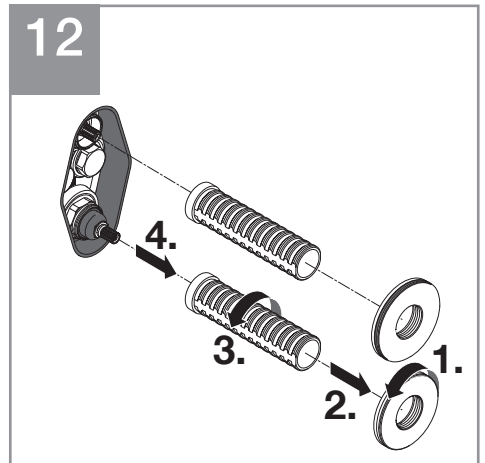

Care and Maintenance

Technical data

dornbracht.com
> Professional

2 / 2,5 / 6 / 10 mm

22 / 24 mm

Parts supplied

36 428 670-FF 0010 / 36 428 710-FF 0010 / 36 428 845-FF 0010 / 36 428 970-FF 0010 /
36 428 977-FF 0010

Required miscellaneous article

35 428 970-90 0010

TOP

3 Wege
3 function
3 Vias
3 Vias
3 Vias
3 Weg

35 428 970-90 00 10

01 28 16 970 00

Handbuch
Montageanleitung

36 428 670-FF 0010