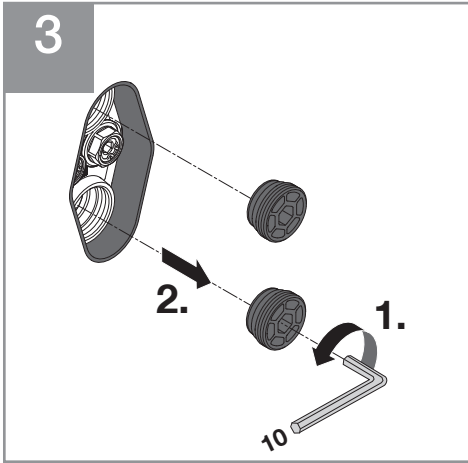

Care and Maintenance

Technical data

dornbracht.com
> Professional

2 / 2,5 / 6 / 10 mm

22 / 24 mm

Parts supplied

36 428 670-FF 0010 / 36 428 710-FF 0010 / 36 428 845-FF 0010 / 36 428 970-FF 0010 /
36 428 977-FF 0010

Required miscellaneous article

35 428 970-90 0010

TOP

3 Wege
3 function
3 Vias
3 Vias
3 Vias
3 Weg

35 428 970-90 00 10

01 28 16 970 00

Handbuch
Montageanleitung

36 428 670-FF 0010