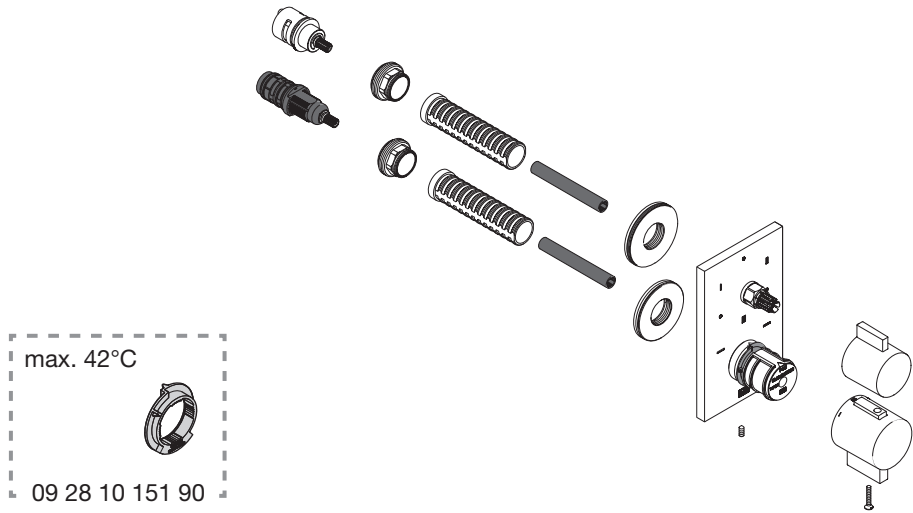

Care and Maintenance

Technical data

dornbracht.com
> Professional

2 / 2,5 / 6 / 10 mm

22 / 24 mm

Parts supplied

36 428 670-FF 0010 / 36 428 710-FF 0010 / 36 428 845-FF 0010 / 36 428 970-FF 0010 /
36 428 977-FF 0010