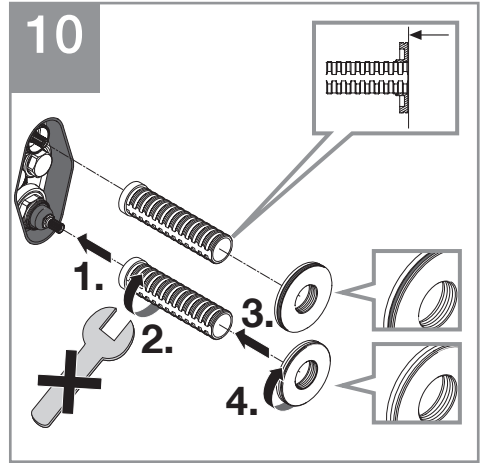

Care and Maintenance

Technical data

dornbracht.com
> Professional

2 / 2,5 / 6 / 10 mm

22 / 24 mm

Parts supplied

36 428 670-FF 0010 / 36 428 710-FF 0010 / 36 428 845-FF 0010 / 36 428 970-FF 0010 /
36 428 977-FF 0010

Required miscellaneous article

35 428 970-90 0010

TOP

3 Wege
3 function
3 Vias
3 Vias
3 Vias
3 Weg

35 428 970-90 00 10

01 28 16 970 00

Handbuch
Montageanleitung

36 428 670-FF 0010