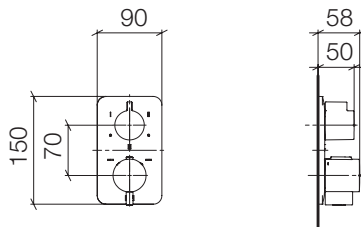

Care and Maintenance

Technical data

dornbracht.com
> Professional

2 / 2,5 / 6 / 10 mm

22 / 24 mm

Parts supplied

36 428 670-FF 0010 / 36 428 710-FF 0010 / 36 428 845-FF 0010 / 36 428 970-FF 0010 /
36 428 977-FF 0010

mm

36 428 710-FF 0010

mm

36 428 845-FF 0010

mm
Inch = mm x 0,0394

36 428 970-FF 0010

mm

36 428 977-FF 0010