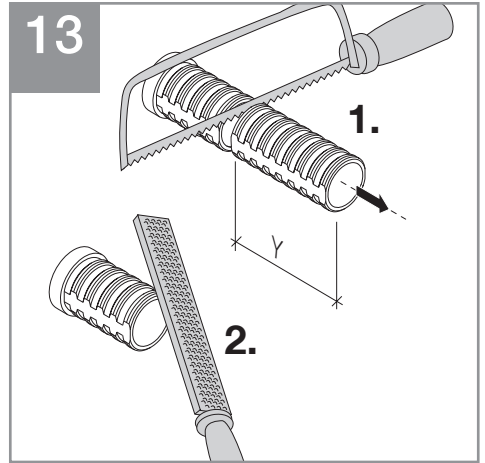

Care and Maintenance

Technical data

dornbracht.com
> Professional

2 / 2,5 / 6 / 10 mm

22 / 24 mm

Parts supplied

36 428 670-FF 0010 / 36 428 710-FF 0010 / 36 428 845-FF 0010 / 36 428 970-FF 0010 /
36 428 977-FF 0010

Required miscellaneous article

35 428 970-90 0010

TOP

3 Wege
3 function
3 Vias
3 Vias
3 Vias
3 Weg

35 428 970-90 00 10

01 28 16 970 00

Handbuch
Montageanleitung

36 428 670-FF 0010