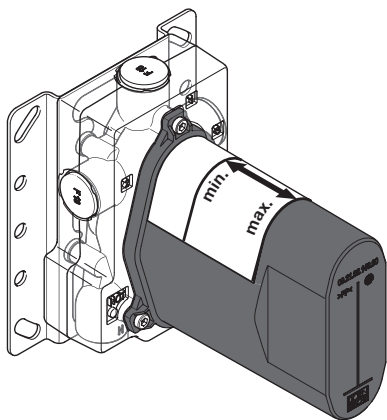

Required miscellaneous article

35 428 970-90 0010

TOP

3 Wege
3 function
3 Vias
3 Vias
3 Vias
3 Weg

35 428 970-90 00 10

01 28 16 970 00

Handbuch
Montageanleitung